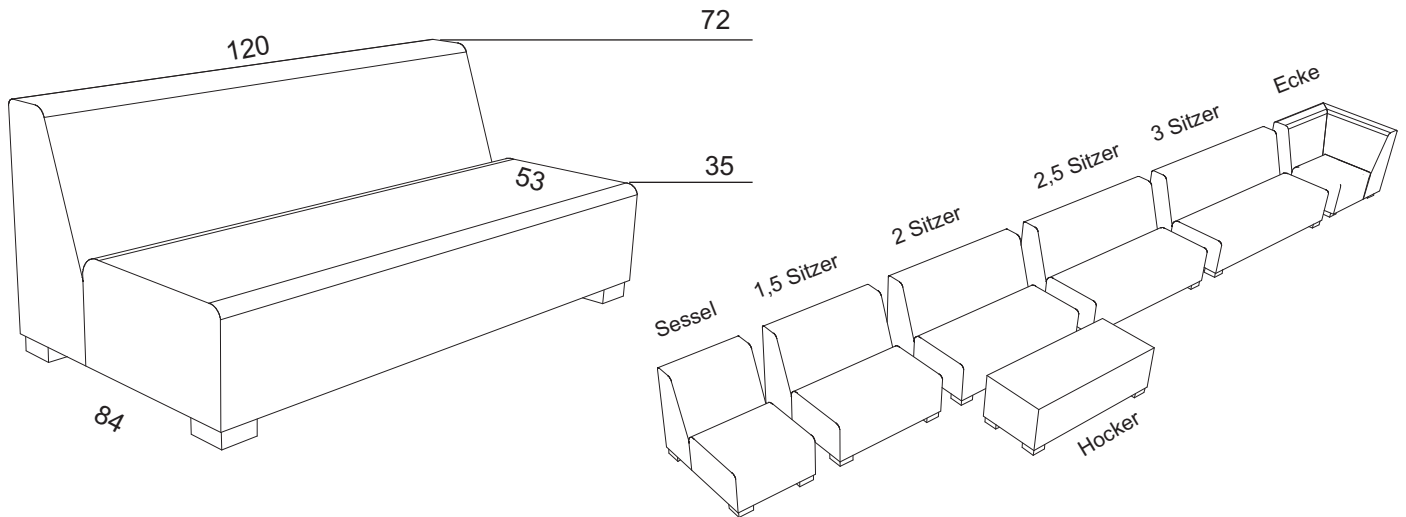

Modell: Lukas

Höhe 72 cm  
Tiefe 84 cm (Hocker 50 cm)  
Sitzhöhe 35 cm

Höhe 72 cm  
Tiefe 84 cm  
Sitzhöhe 35 cm

Höhe 72 cm  
Tiefe 84 cm  
Sitzhöhe 35 cm