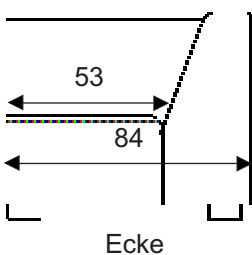

Modell: Lukas

Höhe 72 cm  
Tiefe 84 cm (Hocker 50 cm)  
Sitzhöhe 35 cm

Höhe 72 cm  
Tiefe 84 cm  
Sitzhöhe 35 cm

Höhe 72 cm  
Tiefe 84 cm  
Sitzhöhe 35 cm