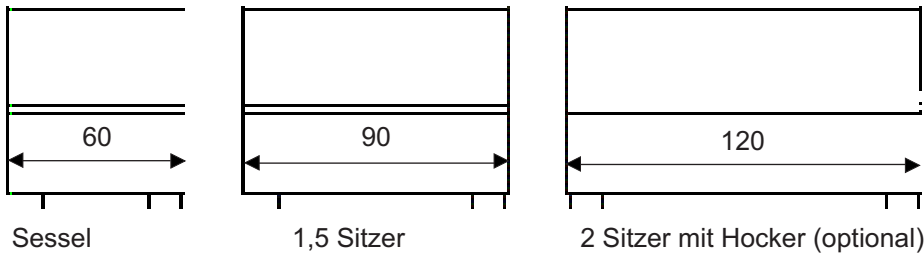

Modell: Lukas

Höhe 72 cm  
Tiefe 84 cm (Hocker 50 cm)  
Sitzhöhe 35 cm

Höhe 72 cm  
Tiefe 84 cm  
Sitzhöhe 35 cm

Höhe 72 cm  
Tiefe 84 cm  
Sitzhöhe 35 cm