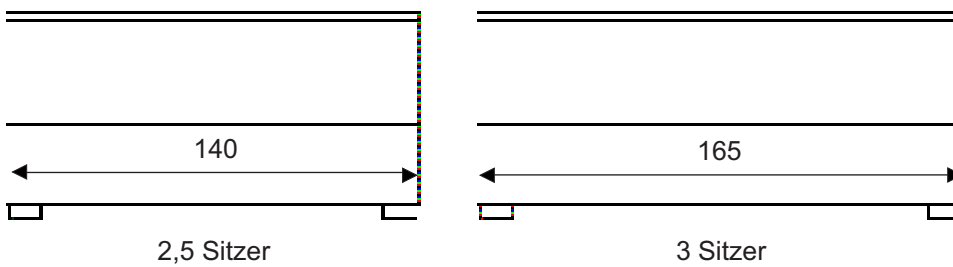

Modell: Lukas

Höhe 72 cm  
Tiefe 84 cm (Hocker 50 cm)  
Sitzhöhe 35 cm

Höhe 72 cm  
Tiefe 84 cm  
Sitzhöhe 35 cm

Höhe 72 cm  
Tiefe 84 cm  
Sitzhöhe 35 cm