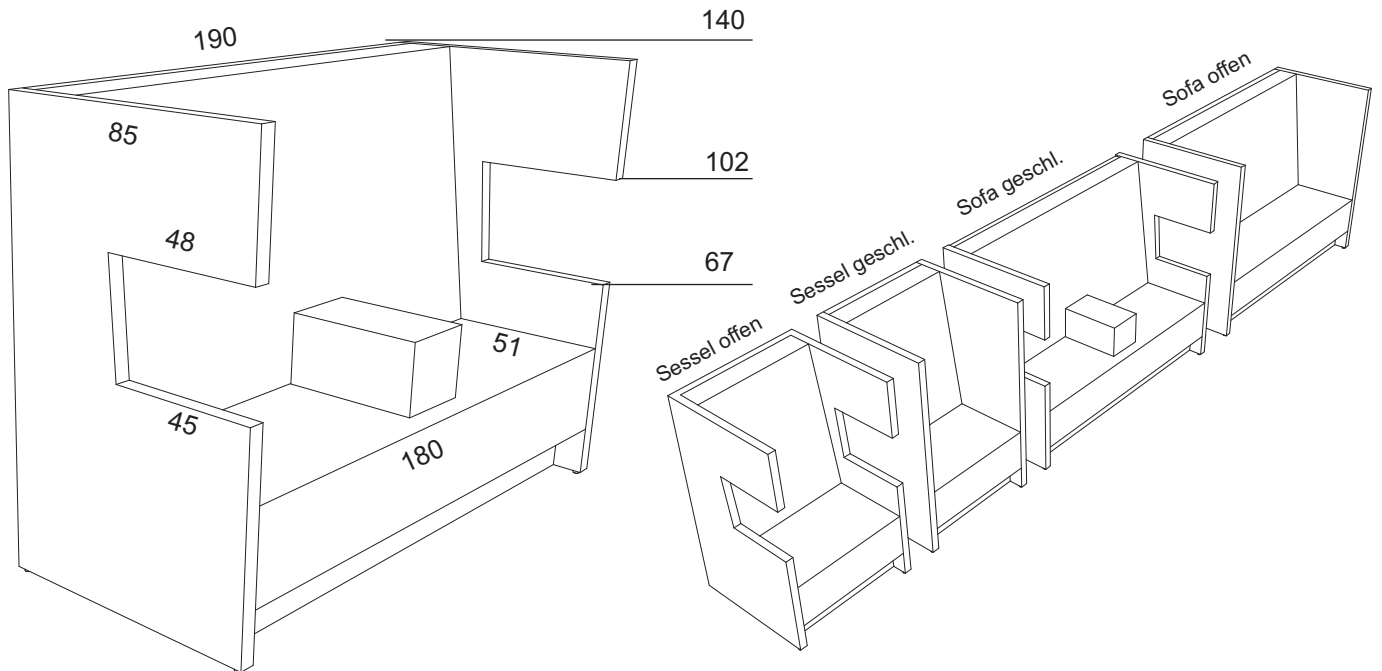

Modell: LowNoise

Sofa offen

Sofa geschlossen

Höhe 140 cm
Tiefe 85 cm
Sitzhöhe 45 cm

2,5 Sitzler

3 Sitzler

hoogte 140
diepte 85
zithoogte 45 cm