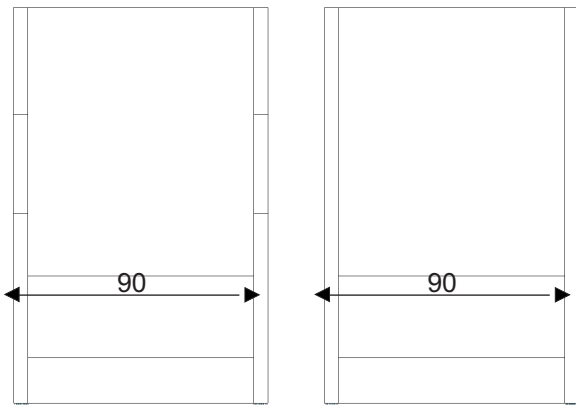

Modell: LowNoise

Sofa offen

Sofa geschlossen

Höhe 140 cm
Tiefe 85 cm
Sitzhöhe 45 cm

2,5 Sitzler

3 Sitzler

hoogte 140
diepte 85
zithoogte 45 cm