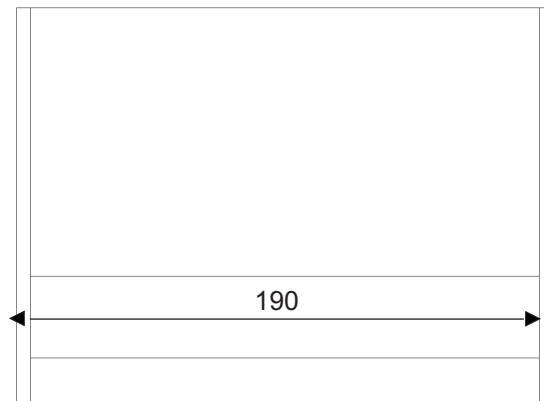

Modell: LowNoise

Sofa offen

Sofa geschlossen

Höhe 140 cm
Tiefe 85 cm
Sitzhöhe 45 cm

2,5 Sitzler

3 Sitzler

hoogte 140
diepte 85
zithoogte 45 cm