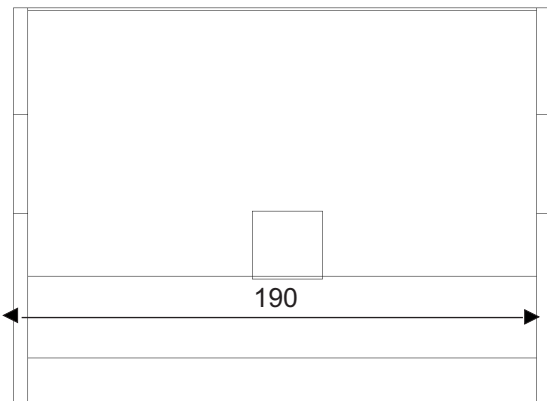

Modell: LowNoise

Sofa offen

Sofa geschlossen

Höhe 140 cm
Tiefe 85 cm
Sitzhöhe 45 cm

2,5 Sitzler

3 Sitzler

hoogte 140
diepte 85
zithoogte 45 cm