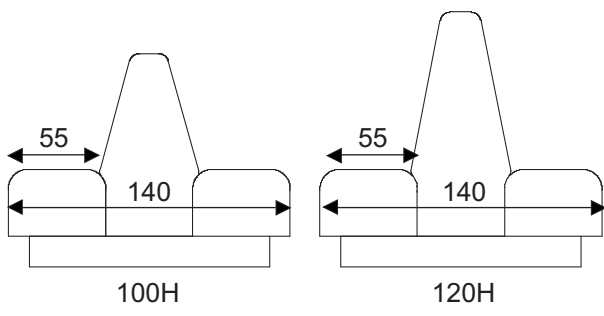

Modell: Train

Tiefe 72 cm
Sitzhöhe 45-47 cm

Tiefe 140 cm
Sitzhöhe 45-47 cm

Tiefe 140 cm
Sitzhöhe 45-47 cm