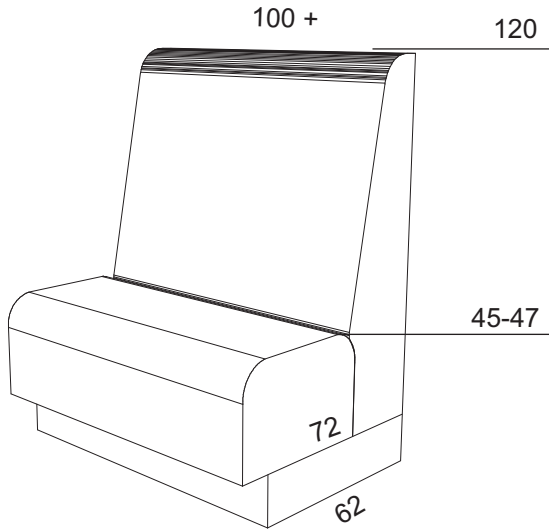

Modell: Train

Tiefe 72 cm
Sitzhöhe 45-47 cm

Tiefe 140 cm
Sitzhöhe 45-47 cm

Tiefe 140 cm
Sitzhöhe 45-47 cm