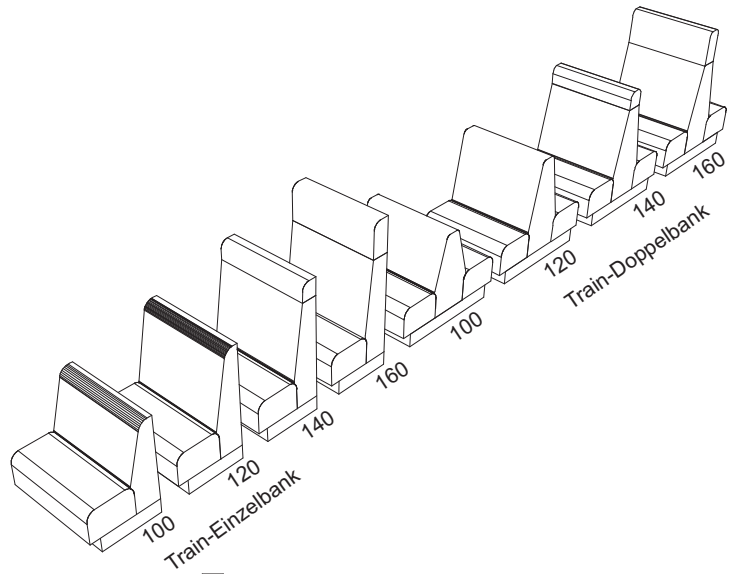

Modell: Train

Tiefe 72 cm
Sitzhöhe 45-47 cm

Tiefe 140 cm
Sitzhöhe 45-47 cm

Tiefe 140 cm
Sitzhöhe 45-47 cm