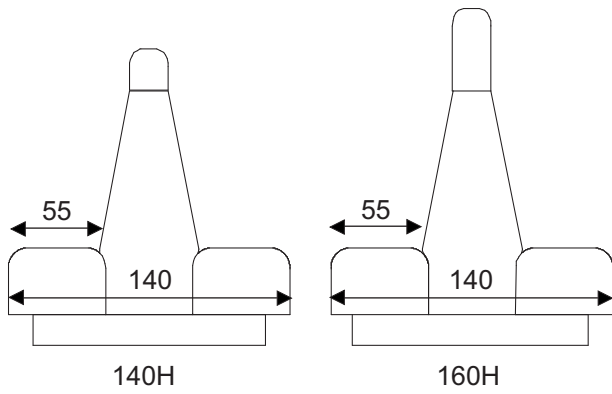

Modell: Train

Tiefe 72 cm
Sitzhöhe 45-47 cm

Tiefe 140 cm
Sitzhöhe 45-47 cm

Tiefe 140 cm
Sitzhöhe 45-47 cm