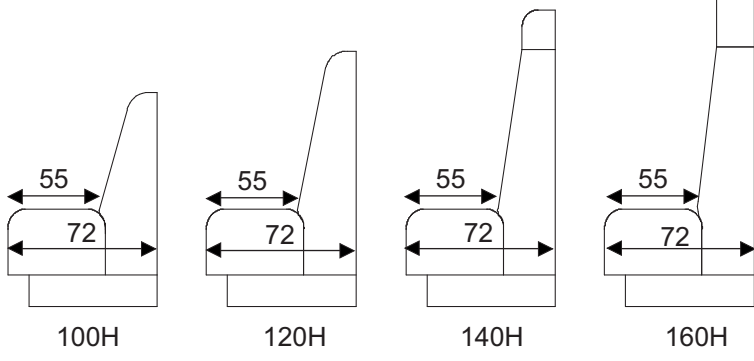

Modell: Train

Tiefe 72 cm
Sitzhöhe 45-47 cm

Tiefe 140 cm
Sitzhöhe 45-47 cm

Tiefe 140 cm
Sitzhöhe 45-47 cm